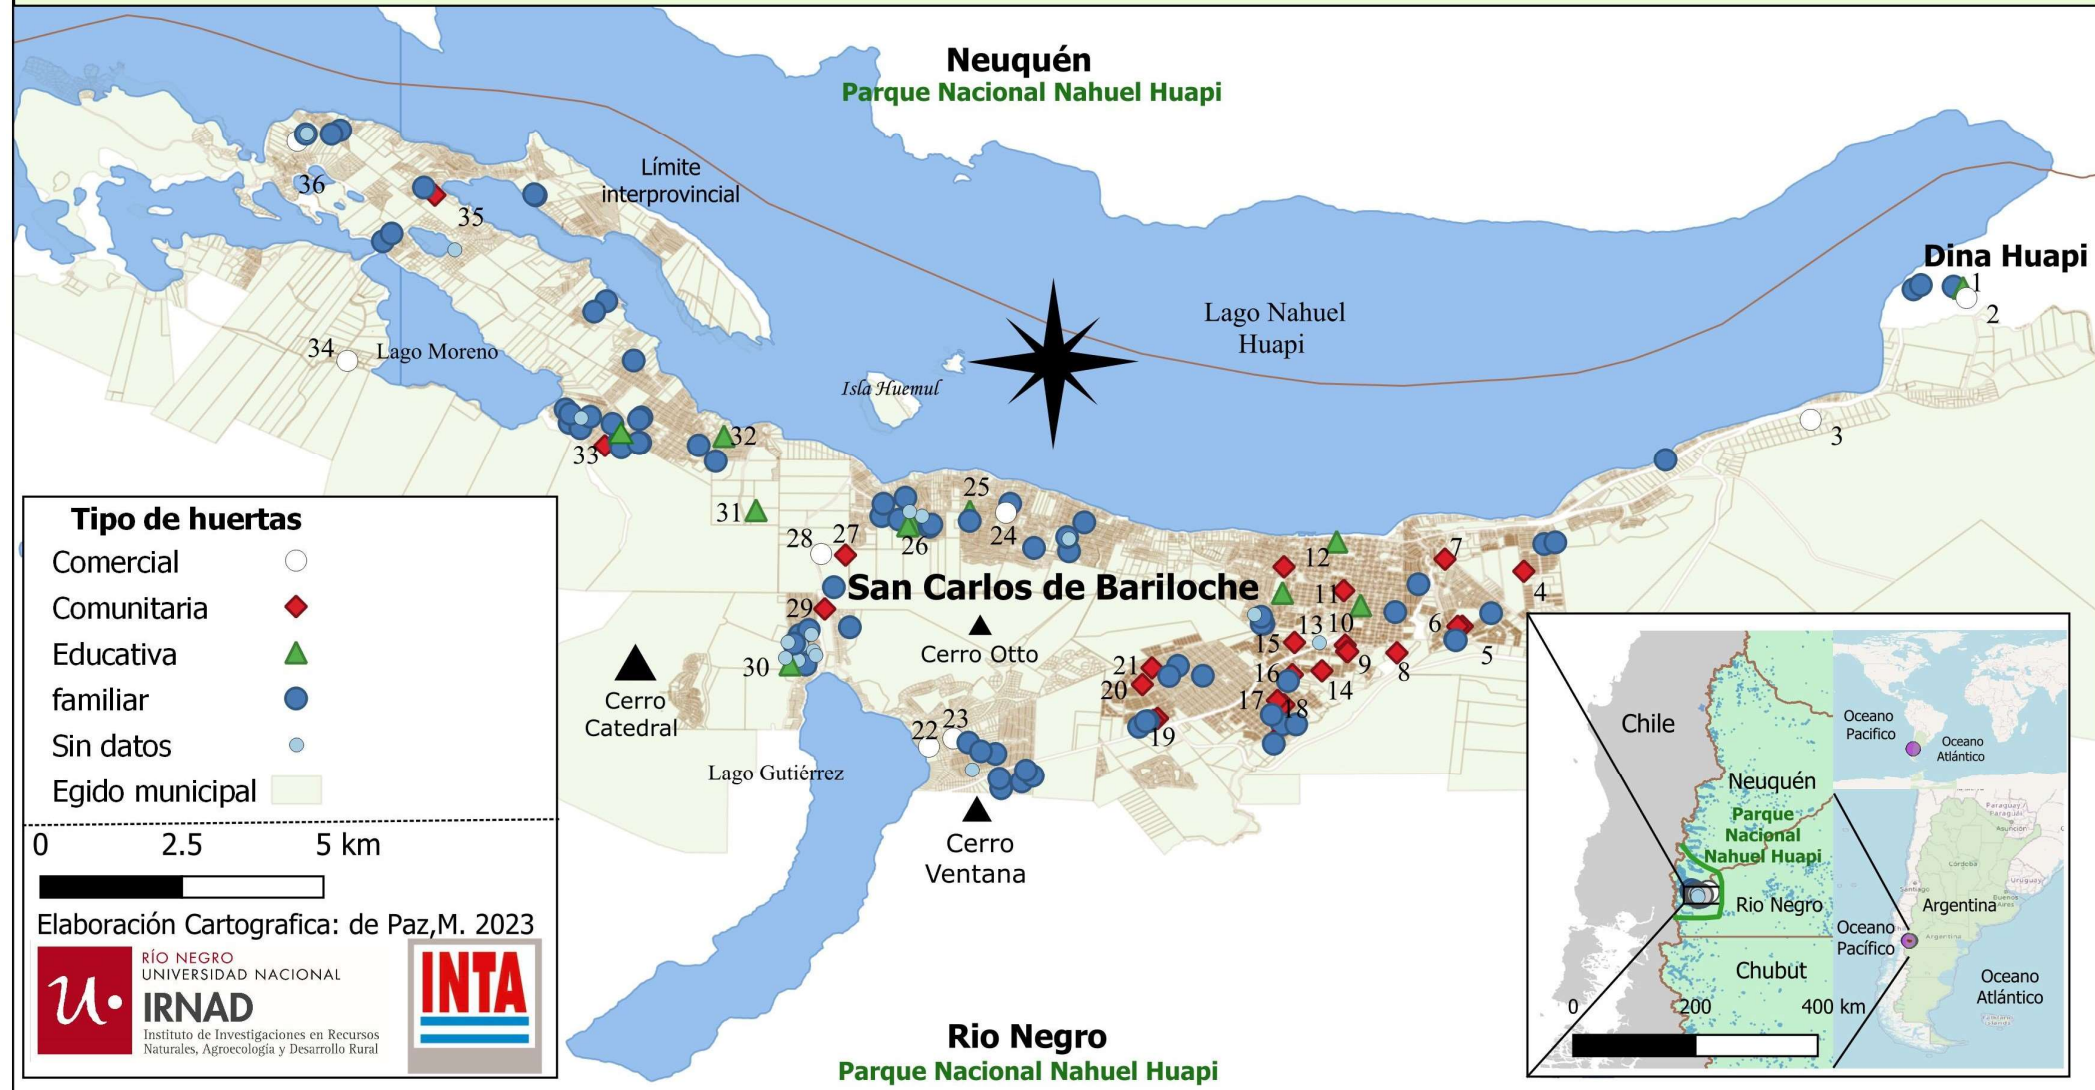

Huertas urbanas y periurbanas de Bariloche

Huertas Educativas, comerciales y comunitarias

- 1. Dinahuaca
- 2. Comunidad Boliviana
- 3. Paso Flores
- 4. Comunitaria las Victorias
- 5. Casa Universo
- 6. Centro de salud Alun Ruca
- 7. Comunitaria San Francisco
- 8. Coop. Zapata
- 9. Comunitaria Mutisias
- 10. Comunitaria punto digital
- 11. Emahus
- 12. Dante Alligeri
- 13. Casa de la Salud
- 14. CEI Eluney
- 15. MTE Grupo encuentro
- 16. CCI Omega
- 17. Centro de Salud Ojo de Agua
- 18a. San José Obrero y 18 b Ruca che
- 19.a. Comunitaria Central Lautaro y
19b. RN Nutre 29 de septiembre
- 20. CAAT 9. Barrio Unión
- 21. Jóvenes por Bariloche
- 22. Restaurant Cassis
- 23. Chacra la Valentina
- 24. El Armueye
- 25. La semilla
- 26. Taller Mujica y Jardín
- 27. Comunidad Tripai antú
- 28. Tripai antú-Fundación cultivo ecológico
- 29. Intercultural Puwen
- 30. Esc. 324
- 31. IRNAD
- 32. Jardín Mariuchi
- 33.a Comunitaria Jamaica y b. La Casa de Bariloche
- 34. Moncho Blanc
- 35. Centro de Salud Km 20
- 36. Hostería de Katy